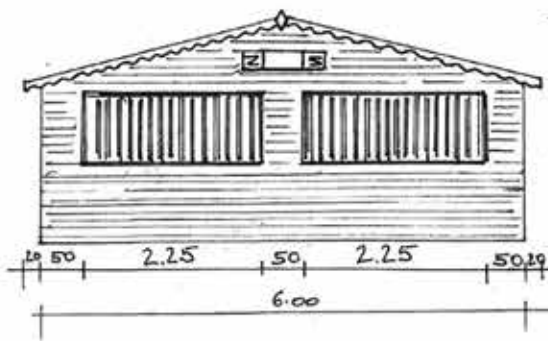

Pâtime

Bateau de Noël

Arche de Noël

Machine canon à neige S500 portée 6 à 8 m

Canon à neige

Luge

Façade

Coté

Location de chalet 6x2m

Vue en plan.

Fiche
Technique
chalet

Façade

Coté

Location de chalet 4x2m

Location de chalet 8x2m

Siège papa Noël géant