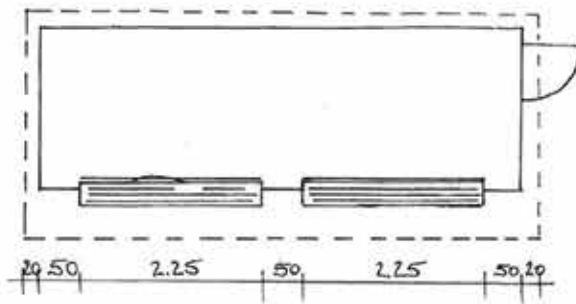

Pâtime

Bateau de Noël

Arche de Noël

Machine canon à neige S500 portée 6 à 8 m

Canon à neige

Luge

Façade

Coté

Location de chalet 6x2m

Vue en plan.

Fiche
Technique
chalet

Façade

Coté

Location de chalet 4x2m

Location de chalet 8x2m

Siège papa Noël géant