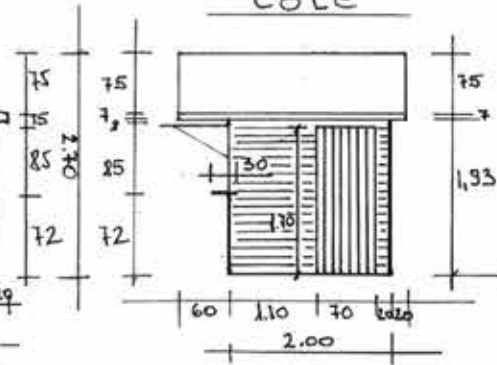

Pâtime

Bateau de Noël

Arche de Noël

Machine canon à neige S500 portée 6 à 8 m

Canon à neige

Luge

Façade

Coté

Location de chalet 6x2m

Vue en plan.

Fiche
Technique
chalet

Façade

Coté

Location de chalet 4x2m

Location de chalet 8x2m

Siège papa Noël géant