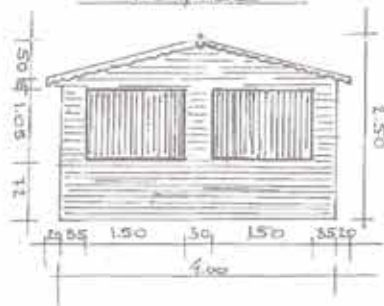

Pâtime

Bateau de Noël

Arche de Noël

Machine canon à neige S500 portée 6 à 8 m

Canon à neige

Luge

Façade

Coté

Location de chalet 6x2m

Vue en plan.

Fiche
Technique
chalet

Façade

Coté

Location de chalet 4x2m

Location de chalet 8x2m

Siège papa Noël géant