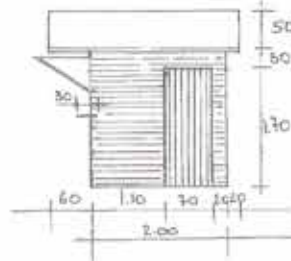

Pâtime

Bateau de Noël

Arche de Noël

Machine canon à neige S500 portée 6 à 8 m

Canon à neige

Luge

Façade

Coté

Location de chalet 6x2m

Vue en plan.

Fiche
Technique
chalet

Façade

Coté

Location de chalet 4x2m

Location de chalet 8x2m

Siège papa Noël géant